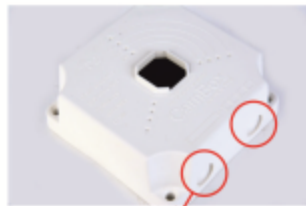

PROFESYONEL RAKOR (REKOR) GİRİŞİ

İki tane Pg9 profesyonel rakor (rekor) bağlantısı